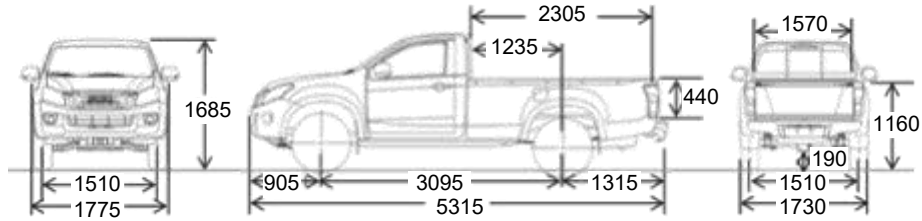

Single Cab 4x2