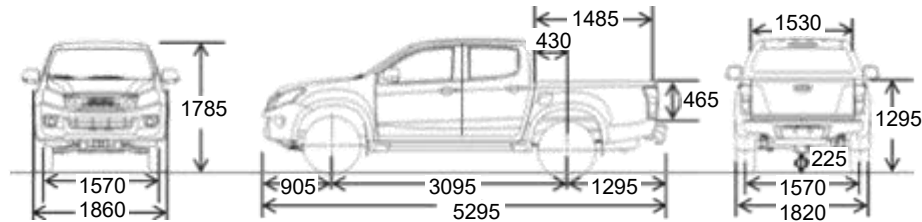

Space cab 4x4

All dimensions in mm refers to basic versions

Off-Road		Single Cab 4x2	Single Cab 4x4	Space Cab Satellite / Planet	Double Cab Satellite / Planet	Space Cab Solar →	Double Cab Solar →
Approach angle	°	20,7	29,4	29,4	29,4	30	30
Departure angle	°	17	22,1/22,4	22,4	22,4	22.7	22.7
Ramp angle	°	17,3	21.7	21.7	21.7	22.4	22.4
Tilt angle	°	49	49	49	49	49	49
Min. turning circle—Kerb/Wall	m	12,0 / 12,8	12,6 / 13,2	12,6 / 13,2	12,6 / 13,2	12,6 / 13,2	12,6 / 13,2