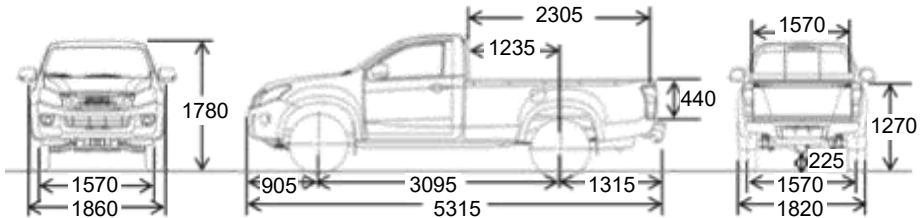

Single cab 4x4