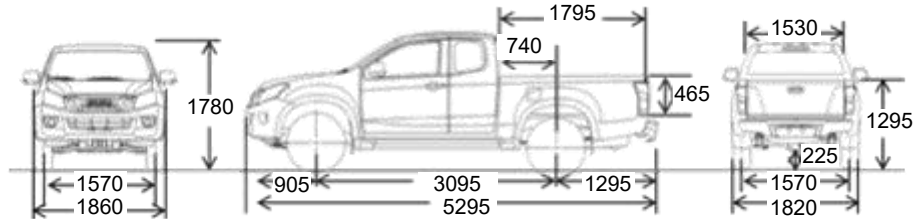

Space cab 4x4

All dimensions in mm refers to basic versions

Off-Road		Single Cab 4x2	Single Cab 4x4	Space Cab Satellite / Planet	Double Cab Satellite / Planet	Space Cab Solar →	Double Cab Solar →
Approach angle	°	20,7	29,4	29,4	29,4	30	30
Departure angle	°	17	22,1/22,4	22,4	22,4	22.7	22.7
Ramp angle	°	17,3	21.7	21.7	21.7	22.4	22.4
Tilt angle	°	49	49	49	49	49	49
Min. turning circle—Kerb/Wall	m	12,0 / 12,8	12,6 / 13,2	12,6 / 13,2	12,6 / 13,2	12,6 / 13,2	12,6 / 13,2