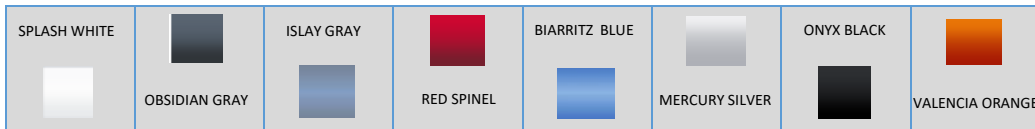

N 60 B

REV. 2 - APRIL 2023

Dimensions in mm

OAL	WB	FOH	ROH	OW	IL	IW	IH	AW	BW	CW	OH	HH	RH
5.310	3.125	895	1.290	1.810	2.330	1.590	465	1.555	1.760	1.555	1.770	220	1.295

Engine

Euro 6d

*Image for reference only